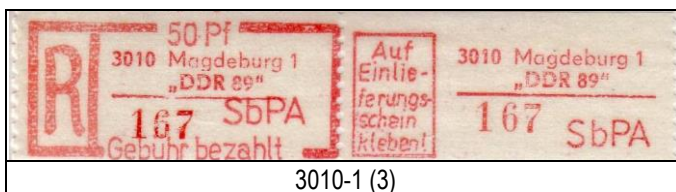

EINSCHREIBEMARKEN DER DEUTSCHEN POST AUFSTELLUNG SO-AU

Belege mit SONDEREINSCHREIBEMARKEN von den Briefmarkenausstellungen

Nationale Briefmarkenausstellung

DDR 89

25.08.89 bis 03.09.89,
im Ausstellungsgelände des Kulturparks „Rothorn“ in Magdeburg

Zur Ausstellung verausgabte Sonder-Einschreibemarken:

EINSCHREIBEMARKEN DER DEUTSCHEN POST AUFSTELLUNG SO-AU

Belege mit SONDEREINSCHREIBEMARKEN von den Briefmarkenausstellungen

Zur Ausstellung
verwendeter Sonderstempel: