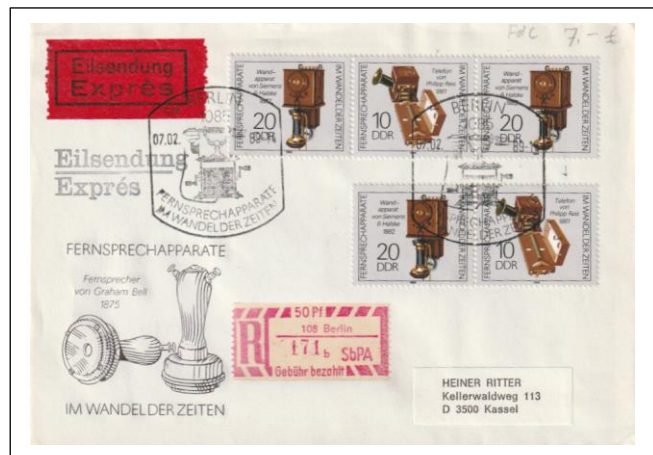

Sonderstempel

auf Belegen mit Einschreibemarken

Jahrgang 1989
(Sortiert nach Postämter)

| Postamt | PLZ | Stempel-Inschrift |
|--|-------------|---|
| Bautzen 1 • Budyllin 1 | 8600 | VII. Festival der Sorbischen Kultur |
| Berlin (ZPF) | 1085 | Fernsprechapparate im Wandel der Zeiten |
| Berlin 58 | 1058 | XXVII. Olympischer Tag 5. Juli 1089 |
| Dresden 1 | 8010 | Weisse Flotte |
| Dresden 6 | 8060 | Ludwig Renn 1889-1989 |
| Dresden 72, SPA | 8010 | JURAPART '89 in, Dresden – Mitglied der F. M. V. J. |
| Gotha 1 | 5800 | 100 Jahre Postgebäude |
| Leipzig 1 | 7010 | 200 Jahre Französische Revolution |
| Leipzig 1, SPA | 7010 | 150 Jahre Eisenbahn Leipzig - Dresden |
| Magdeburg 1, SPA | 3010 | Nationale Briefmarkenausstellung |
| Magdeburg 1, SPA | 3010 | 40 Jahre Philatelie im Kulturbund der DDR 20 Jahre Philatelistenverband |
| Meissen | 8010 | Meissener Porzellan – 250 Jahre Zwiebelmuster |
| MÜHLHAUSEN THOMAS-MÜNTZER-Stadt 1 | 5700 | Thomas Müntzer 1489-1989 |

**Mühlhausen Thomas-Müntzer - Stadt 1
5700**

- a) Thomas Müntzer 1489-1989
- b) Schriftzug
- c) H, 1, Januar bis 31. Dezember 1989

Nr. 1/1989. Sonderstempel

Berlin (ZPF)

1085

- a) Fernsprechapparate im Wandel der Zeiten
- b) Fernsprechapparat
- c) H, 7. Februar bis 6. April 1989

Nr. 1/1989. Sonderstempel

Dresden 6

8060

- a) Ludwig Renn 1889-1989
- b) Porträt
- c) H, 15. April bis 15. Mai 1989

Nr. 3/1989. Sonderstempel

Leipzig 1

7010

- a) 200 Jahre Französische Revolution
- b) Marianne mit Jakobinermütze
- c) H, 23. März bis 31. Juli 1989