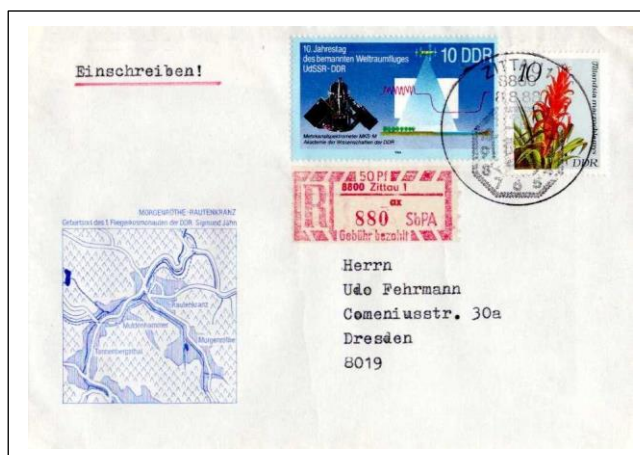

Nr. 8/1988, Sonderstempel

Zittau 1

8800

- a) 8. 8. 88
- b) Blumenuhr
- c) H, 8. August 1988